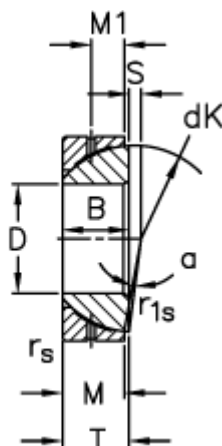

Varenummer: 03509170
 Beskrivelse: Fluro Ledleje GE 170SX

Mål

A	= 260 0 -0,035	rs, r1s min	= 3
B	= 57	S	= 21
D	= 170 0 -0,025	Statisk belastning C0 (kN)	= 5500
dK	= 246	T	= 57 +0,35 -0,70
Dynamisk belastning C (kN)	= 1100	Vægt	= 12300
Kipvinkel	= 1		
M	= 55		
M1	= 27		